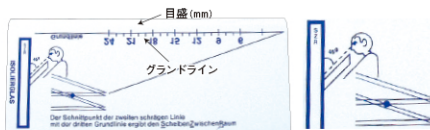

# GENTOS®

ギフトボックス入り

13.GF-004DG ¥2,850

\* 予告なしで、若干の仕様変更をする場合があります。

18 Lumens	8 時間	eneloop 使用可能
照射特性 フォーカスコントロール ズーム ズーム	照射距離 (最大値) 約17m	保護等級 <b>IP54</b>
2m 落下耐久		

スライドフォーカス

- ★5mmLED×1
- ★アルカリ単4電池×2(エネループ使用可能)
- ★サイズ:φ16.2×142.4mm
- ★約60g
- ★防塵・防滴仕様(IP54準拠)
- ★落下耐久:2m
- ★ペンクリップ、ストラップ、テスト用電池
- ★ FDMC JAPAN professional spirit のロゴ入り

## Bohle

- ガラスの厚さを屈折によって測る事ができます。
- 二重ガラスの隙間を確認することができます。

ガラスへの反射を利用して厚さを測定する部分の縁(45°)をガラスにぴたりと当てて、ガラスに二重に写り込んでいる目盛を読みます。  
目盛を見る時は右図のように見てください。  
グラウンドラインと目盛が重なっている所がガラスの厚さです。

こちらは二重ガラスの間隙を確認するゲージとなります。上記の要領でガラス面に縁をあてて、ガラスに写っている第二番目の斜線と三番目に写っているグラウンドラインの交点が読取り数値です。